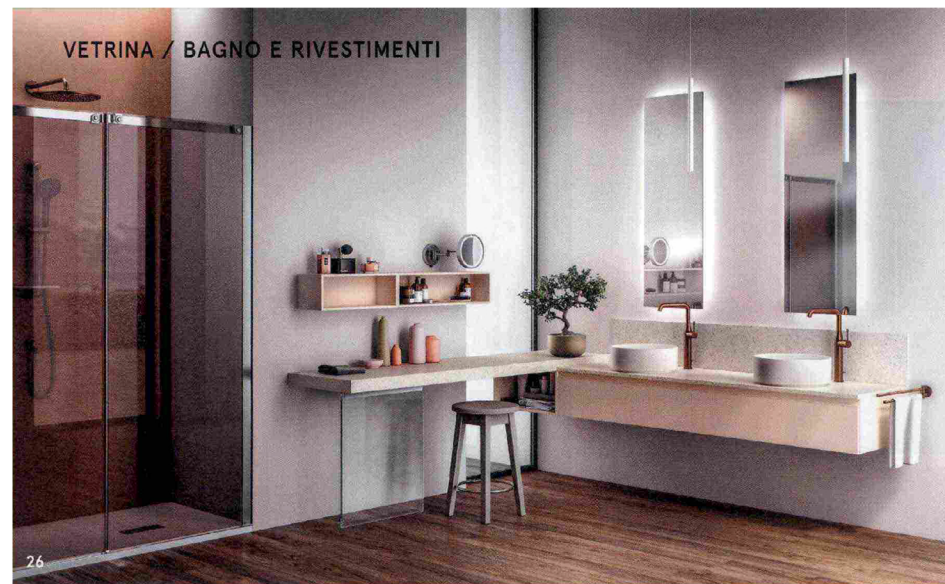

# VETRINA

Speciale Bagno e Rivestimenti

Scopri la gallery completa dei prodotti visitando la sezione ARREDAMENTO

LIVING.CORRIERE.IT

Suggerimenti e consigli pratici nella gallery dedicata allo SPECIALE CERSAIE

L'OPINIONE DI  
LEONARDO TAVANI  
E CARLO COLOMBO

Lavabi scultorei e docce walk-in, sanitari colorati e mobili custom arredano un bagno sempre più integrato con la camera da letto. A rendere preziose le superfici, ceramiche 3D, resine colorate e wallpaper decorativi a prova di umidità

## 26 ★ SCAVOLINI

Tratto, design Vuesse. Sistema modulare d'arredo, finitura laccato opaco cipria. Il piano angolare in Quarz Bianco City integra due lavabi d'appoggio e rubinetteria alta in finitura rame. Specchi con cornice luminosa e sospensioni bianche Fancy  
 > [SCAVOLINI.COM](https://www.scavolini.com)