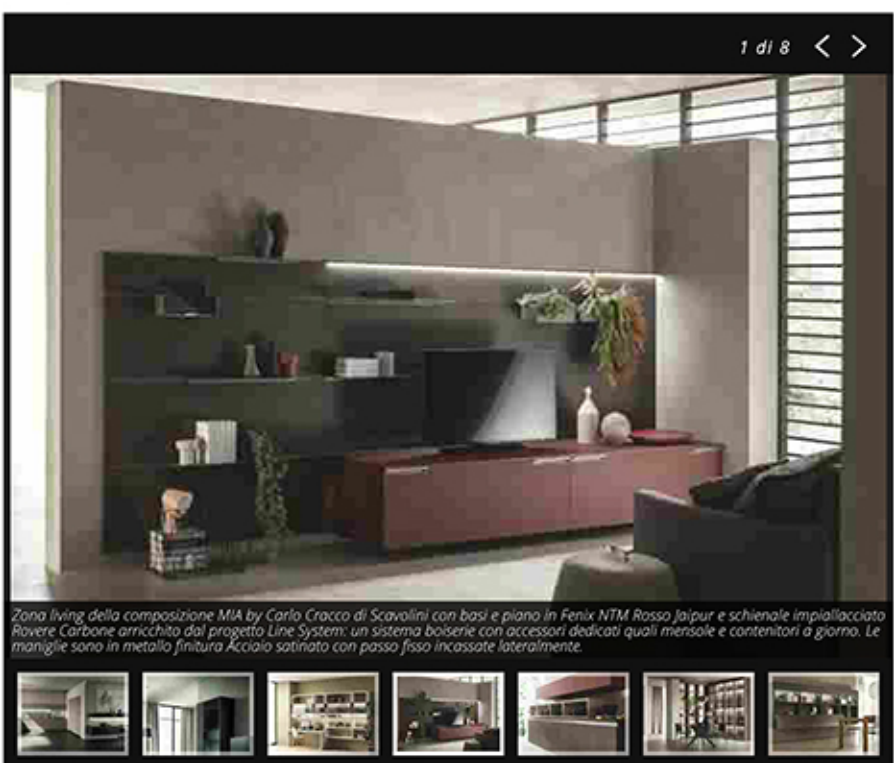

Zona living della composizione MIA by Carlo Cracco di Scavolini con basi e piano in Fenix NTM Rosso Jaipur e schienale impiallacciato Rovere Carbone arricchito dal progetto Line System: un sistema boiserie con accessori dedicati quali mensola e contenitori a giorno. Le maniglie sono in metallo finitura Acciaio satinato con passo fisso incassate lateralmente.