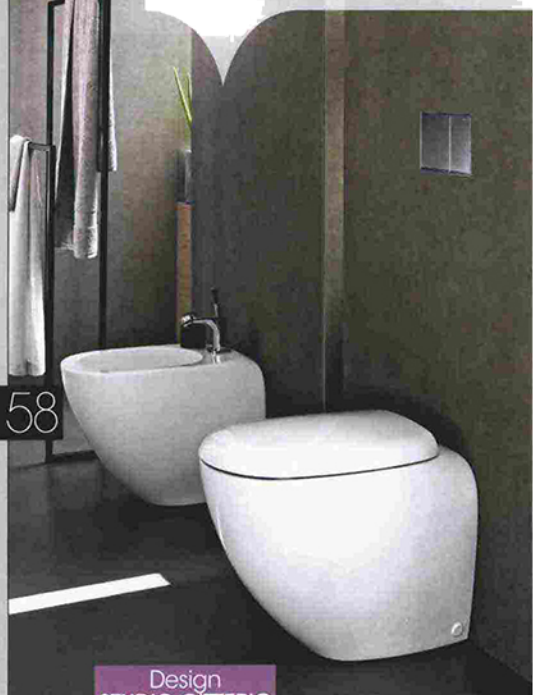

Visti al
CERSAIE

POZZI-GINORI Easy.02

VIENE RINNOVATA, CON STUDIO CITTERIO, LA LINEA DI SANITARI RENDENDOLA PARTICOLARMENTE FUNZIONALE. LA COLLEZIONE COMPRENDE UNA BACINELLA E LAVABI DALLE FORME TONDE O QUADRANGOLARI, CON BACINI CENTRALI O ASIMMETRICI, VASO E BIDET (A TERRA E SOSPESI) SEMPRE CON PROFILI SMUSSATI. IL VASO EASY.02 È DISPONIBILE ANCHE NELLA NUOVA VERSIONE SENZA BRIDA, CON UN SISTEMA DI RISCACQUO CHE POTENZA E ORIENTA IL GETTO

Design
STUDIO CITTERIO

SAUNA VITA Kalika

KALIKA AMPIA L'OFFERTA SAUNA VITA. IL LEGNO DI CEDRO SI COMBINA CON IL VETRO RENDENDO L'AMBIENTE SAUNA ANCORA PIÙ RILASSANTE E AVVOLGENTE. L'ESTETICA DI KALIKA È CURATA IN OGNI SUO DETTAGLIO. LE PANCHE SOSPESE, PENSATE PER L'ERGONOMIA DEL CORPO, SONO STATE INOLTRE ALLEGGERITE

SCAVOLINI

Ki

NELLA PROPOSTA KI BAGNO IL CONTENITORE VIENE SCELTO SIA COME SISTEMA ALTERNATIVO AI PENSILI SIA PER DISEGNARE IL LAVABO, DISPONIBILE NELLE VARIANTI DA APPOGGIO, INCASSO E FREESTANDING. GRANDE NOVITÀ È LA RUBINETTERIA "NASCOSTA" ALL'INTERNO DELLA MENSOLO, CON L'ACQUA CHE SEMBRA USCIRE DIRETTAMENTE DA ESSA, ALL'INSEGNA DELLA MASSIMA PULIZIA ESTETICA